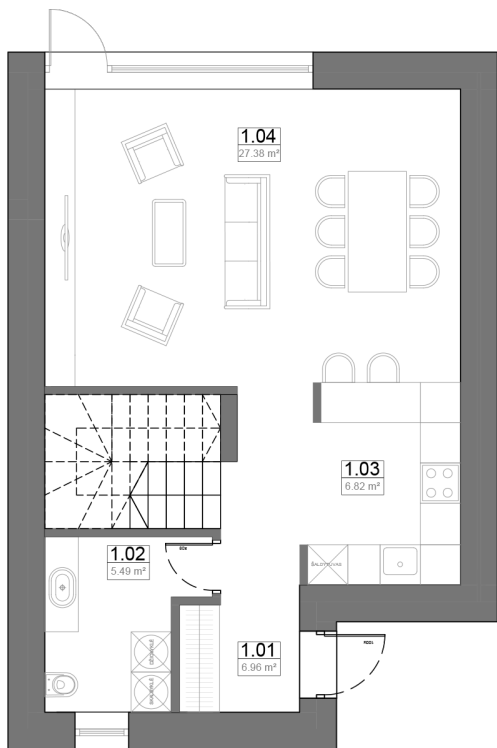

# Mėtų g. 15-1

Dvibutis 96.40 m<sup>2</sup>

1 aukštas

2 aukštas

## Bendra informacija

Tipas	Dvibutis
Kambarių skaičius	4
Bendras plotas	96.40 m <sup>2</sup>
Parkavimo vietos	2

## 1 aukštas

Svetainė	27.38 m <sup>2</sup>
Virtuvė	6.82 m <sup>2</sup>
Koridorius	6.96 m <sup>2</sup>
San. mazgas	5.49 m <sup>2</sup>

## 2 aukštas

1 kambarys	16.02 m <sup>2</sup>
2 kambarys	11.16 m <sup>2</sup>
3 kambarys	12.81 m <sup>2</sup>
Koridorius	4.34 m <sup>2</sup>
Vonios kambarys	5.42 m <sup>2</sup>