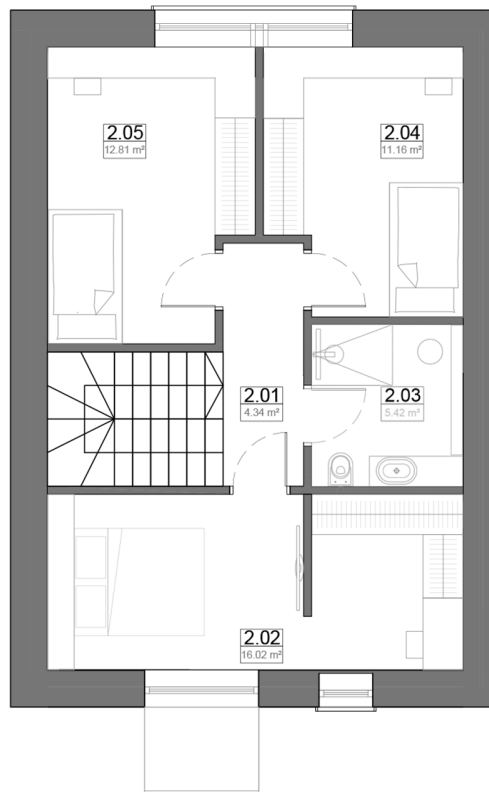

# Mėtų g. 15-1

Dvibutis 96.40 m<sup>2</sup>

1 aukštas

2 aukštas

## Bendra informacija

Tipas	Dvibutis
Kambarių skaičius	4
Bendras plotas	96.40 m <sup>2</sup>
Parkavimo vietos	2

## 1 aukštas

Svetainė	27.38 m <sup>2</sup>
Virtuvė	6.82 m <sup>2</sup>
Koridorius	6.96 m <sup>2</sup>
San. mazgas	5.49 m <sup>2</sup>

## 2 aukštas

1 kambarys	16.02 m <sup>2</sup>
2 kambarys	11.16 m <sup>2</sup>
3 kambarys	12.81 m <sup>2</sup>
Koridorius	4.34 m <sup>2</sup>
Vonios kambarys	5.42 m <sup>2</sup>