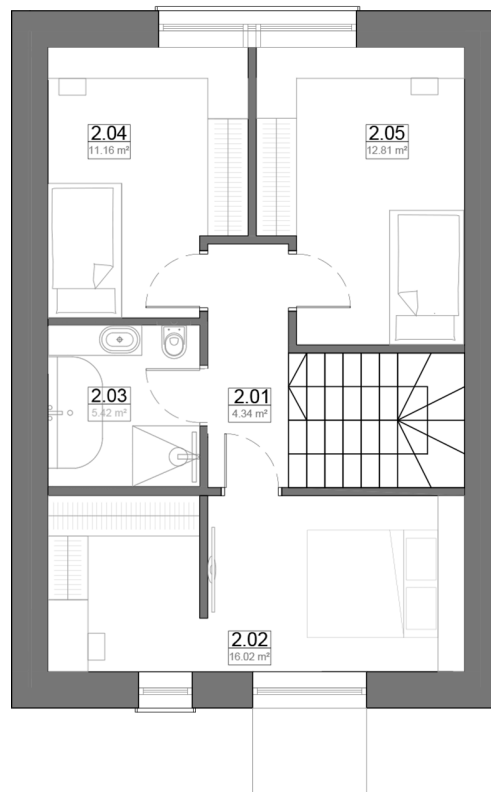

Mėtų g. 15-2

Dvibutis 96.40 m²

1 aukštas

2 aukštas

Bendra informacija

Tipas	Dvibutis
Kambarių skaičius	4
Bendras plotas	96.40 m ²
Parkavimo vietos	2

1 aukštas

Svetainė	27.38 m ²
Virtuvė	6.82 m ²
Koridorius	6.96 m ²
San. mazgas	5.49 m ²

2 aukštas

1 kambarys	16.02 m ²
2 kambarys	11.16 m ²
3 kambarys	12.81 m ²
Koridorius	4.34 m ²
Vonios kambarys	5.42 m ²

Susisiekite

info@fredosmeta.lt 8 621 54 860