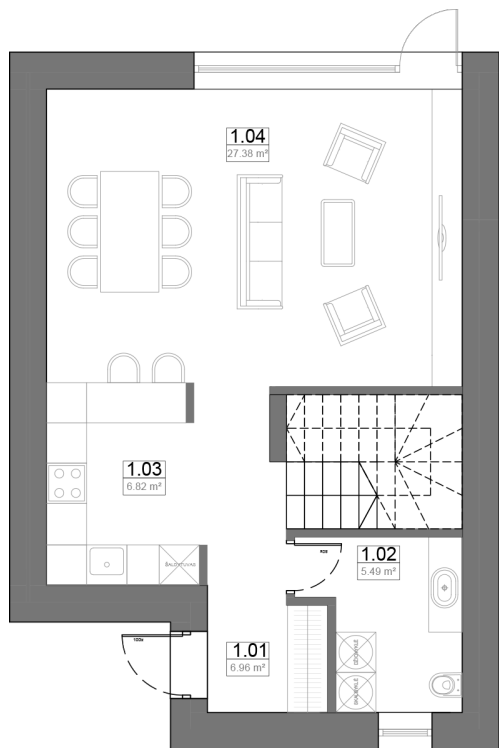

Mėtų g. 15-2

Dvibutis 96.40 m²

1 aukštas

2 aukštas

Bendra informacija

Tipas	Dvibutis
Kambarių skaičius	4
Bendras plotas	96.40 m ²
Parkavimo vietos	2

1 aukštas

Svetainė	27.38 m ²
Virtuvė	6.82 m ²
Koridorius	6.96 m ²
San. mazgas	5.49 m ²

2 aukštas

1 kambarys	16.02 m ²
2 kambarys	11.16 m ²
3 kambarys	12.81 m ²
Koridorius	4.34 m ²
Vonios kambarys	5.42 m ²

Susisiekite

info@fredosmeta.lt 8 621 54 860