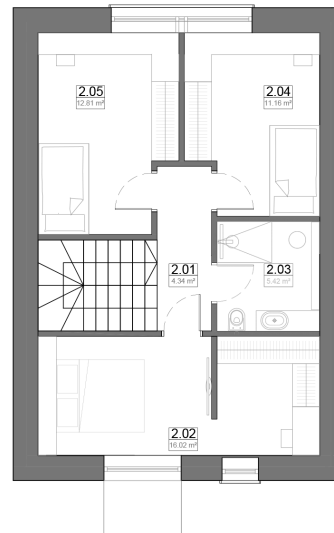

# Mėtų g. 17A

Blokuotas 113.04 m<sup>2</sup>

1 aukštas

2 aukštas

## Bendra informacija

Tipas	Blokuotas
Kambarių skaičius	4
Bendras plotas	113.04 m <sup>2</sup>
Garažas	16.64 m <sup>2</sup>
Parkavimo vietos	1

## 1 aukštas

Svetainė	27.38 m <sup>2</sup>
Virtuvė	6.82 m <sup>2</sup>
Koridorius	6.96 m <sup>2</sup>
San. mazgas	5.49 m <sup>2</sup>

## 2 aukštas

1 kambarys	16.02 m <sup>2</sup>
2 kambarys	11.16 m <sup>2</sup>
3 kambarys	12.81 m <sup>2</sup>
Koridorius	4.34 m <sup>2</sup>
Vonios kambarys	5.42 m <sup>2</sup>