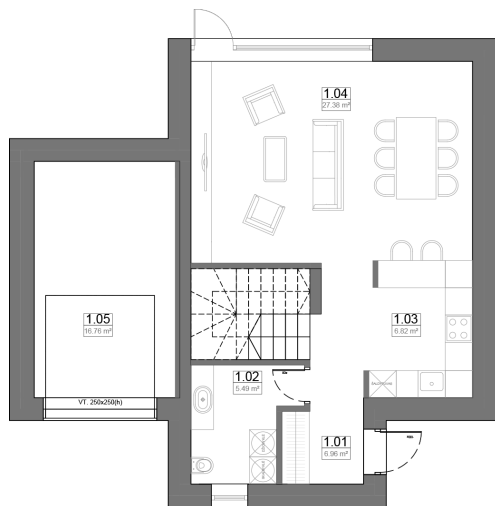

# Mėtų g. 17A

Blokuotas 113.04 m<sup>2</sup>

1 aukštas

2 aukštas

## Bendra informacija

Tipas	Blokuotas
Kambarių skaičius	4
Bendras plotas	113.04 m <sup>2</sup>
Garažas	16.64 m <sup>2</sup>
Parkavimo vietos	1

## 1 aukštas

Svetainė	27.38 m <sup>2</sup>
Virtuvė	6.82 m <sup>2</sup>
Koridorius	6.96 m <sup>2</sup>
San. mazgas	5.49 m <sup>2</sup>

## 2 aukštas

1 kambarys	16.02 m <sup>2</sup>
2 kambarys	11.16 m <sup>2</sup>
3 kambarys	12.81 m <sup>2</sup>
Koridorius	4.34 m <sup>2</sup>
Vonios kambarys	5.42 m <sup>2</sup>