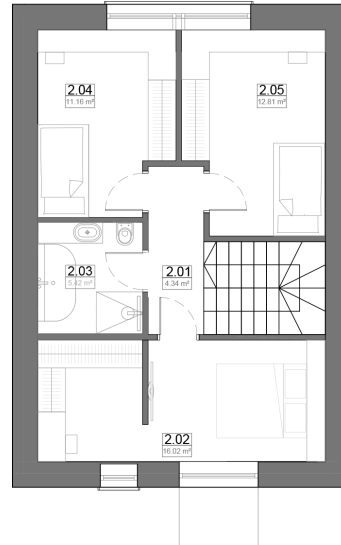

Tysliavos g. 3D

Blokuotas 113.04 m²

1 aukštas

2 aukštas

Bendra informacija

Tipas	Blokuotas
Kambarių skaičius	4
Bendras plotas	113.04 m ²
Garažas	16.64 m ²
Parkavimo vietos	1

1 aukštas

Svetainė	27.38 m ²
Virtuvė	6.82 m ²
Koridorius	6.96 m ²
San. mazgas	5.49 m ²

2 aukštas

1 kambarys	16.02 m ²
2 kambarys	11.16 m ²
3 kambarys	12.81 m ²
Koridorius	4.34 m ²
Vonios kambarys	5.42 m ²

Susisiekitė

info@fredosmeta.lt 8 621 54 860