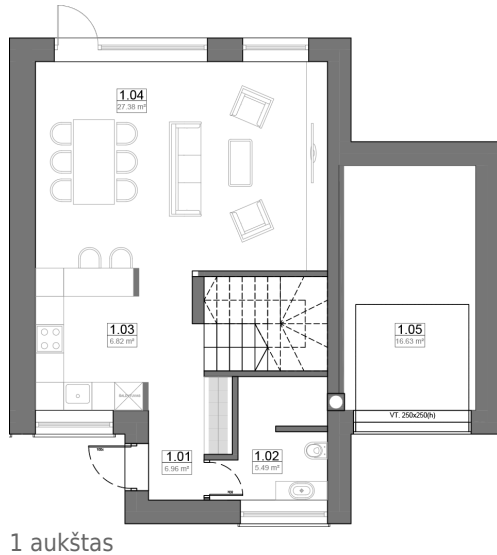

Tysliavos g. 3D

Blokuotas 113.04 m²

1 aukštas

2 aukštas

Bendra informacija

Tipas	Blokuotas
Kambarių skaičius	4
Bendras plotas	113.04 m ²
Garažas	16.64 m ²
Parkavimo vietos	1

1 aukštas

Svetainė	27.38 m ²
Virtuvė	6.82 m ²
Koridorius	6.96 m ²
San. mazgas	5.49 m ²

2 aukštas

1 kambarys	16.02 m ²
2 kambarys	11.16 m ²
3 kambarys	12.81 m ²
Koridorius	4.34 m ²
Vonios kambarys	5.42 m ²

Susisiekitė

info@fredosmeta.lt 8 621 54 860